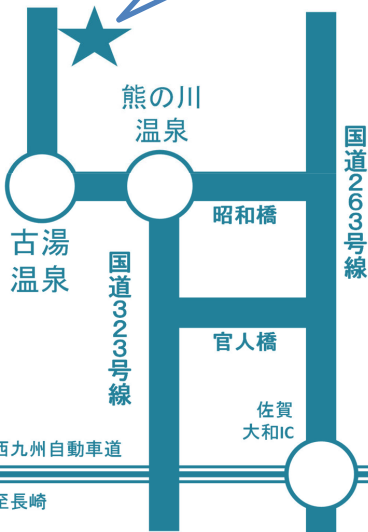

家族
みんなで
チャレンジだ!

30組
限定

夏休みの自由研究に使える ヤマメの炭火焼とおべんとう
木工教室+山の幸バーベキュー(親子1組2人前)

3,000円(税込)

予約受付中

ダム駅 富士
しゃくなげの里